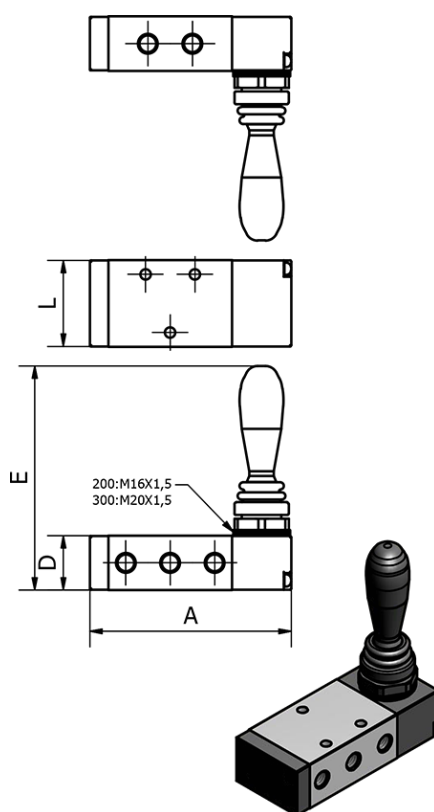

Varenummer: 584H21006G
Beskrivelse: Mekanisk ventil, type 4H210-06-G
port 1/8" 5/2 - Manuel retur

Mål

A	= 81.5
D	= 22
E	= 90
L	= 35
Port	= G1/8"
Port forsyning og udblæsning	= G1/8"
Port udgang	= G1/8"